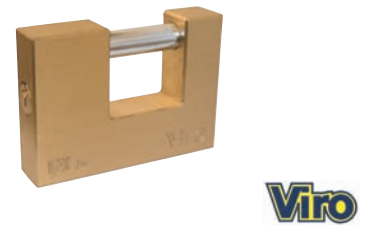

COD. ART.	MISURA MM.	PZ. CONF.
555 005 782	240x360x200	1

CASSAFORTE ELETTRONICA DA INCASSO

Cassa in acciaio di spessore 2 mm. Sportello in
acciaio di spessore 10 mm. Catenacci orizzontali
e verticali rotanti antitaglio in acciaio nichelato.
Meccanismo elettronico

LUCCHETTO RETTANGOLARE GAMBO LUNGO

COD. ART.	MISURA MM.	PZ. CONF.
553 008 782	20	12
553 009 782	40	12
553 010 782	50	12

LUCCHETTO RETTANGOLARE ACCIAIO INOX

COD. ART.	MISURA MM.	PZ. CONF.
553 011 782	30	12
553 012 782	40	12
553 013 782	50	12

LUCCHETTO PER SERRANDE

COD. ART.	MISURA MM.	PZ. CONF.
553 014 782	50	12
553 015 782	70	6
553 016 782	90	6

LUCCHETTO PER SERRANDE

COD. ART.	MISURA MM.	PZ. CONF.
553 017 782	91	6

CATENA GENOVESE ZINCATA A BOBINA